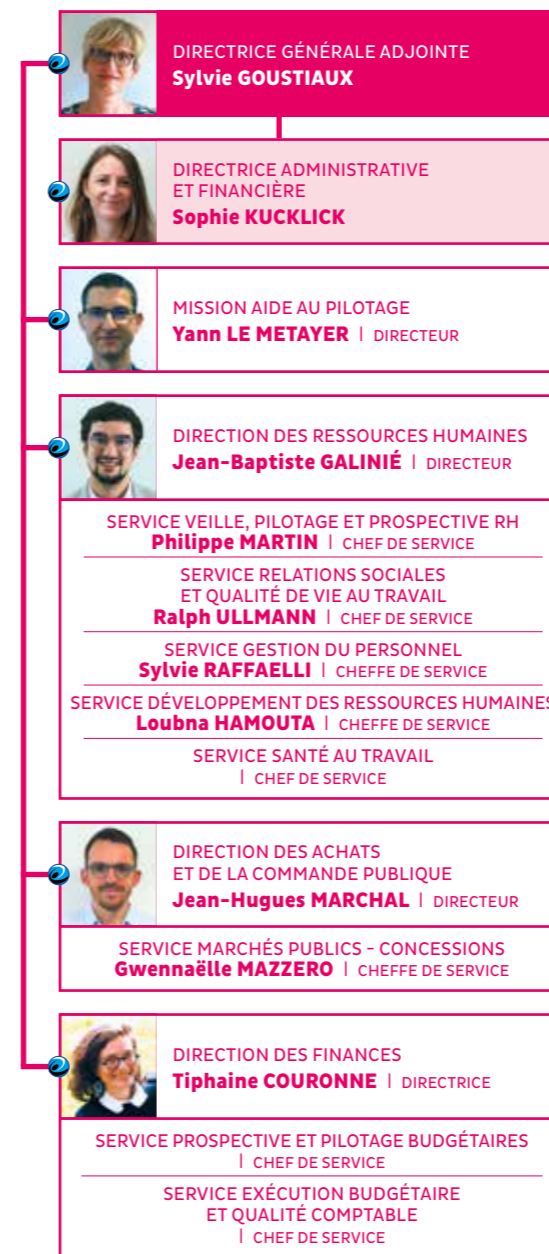

DIRECTION GÉNÉRALE ADJOINTE URBANISME ET TERRITOIRE

DIRECTION GÉNÉRALE ADJOINTE ATTRACTIVITÉ

DIRECTION GÉNÉRALE ADJOINTE SERVICES URBAINS

DIRECTION GÉNÉRALE ADJOINTE RESSOURCES

DIRECTION GÉNÉRALE ADJOINTE STRATÉGIE, TRANSITIONS ÉCOLOGIQUE ET NUMÉRIQUE

ORGANIGRAMME DE L'EUROMÉTROPOLE DE METZ
AVRIL 2026

Ce pictogramme identifie les Directions, Services, Pôles ou Missions mutualisés avec la Ville de Metz.