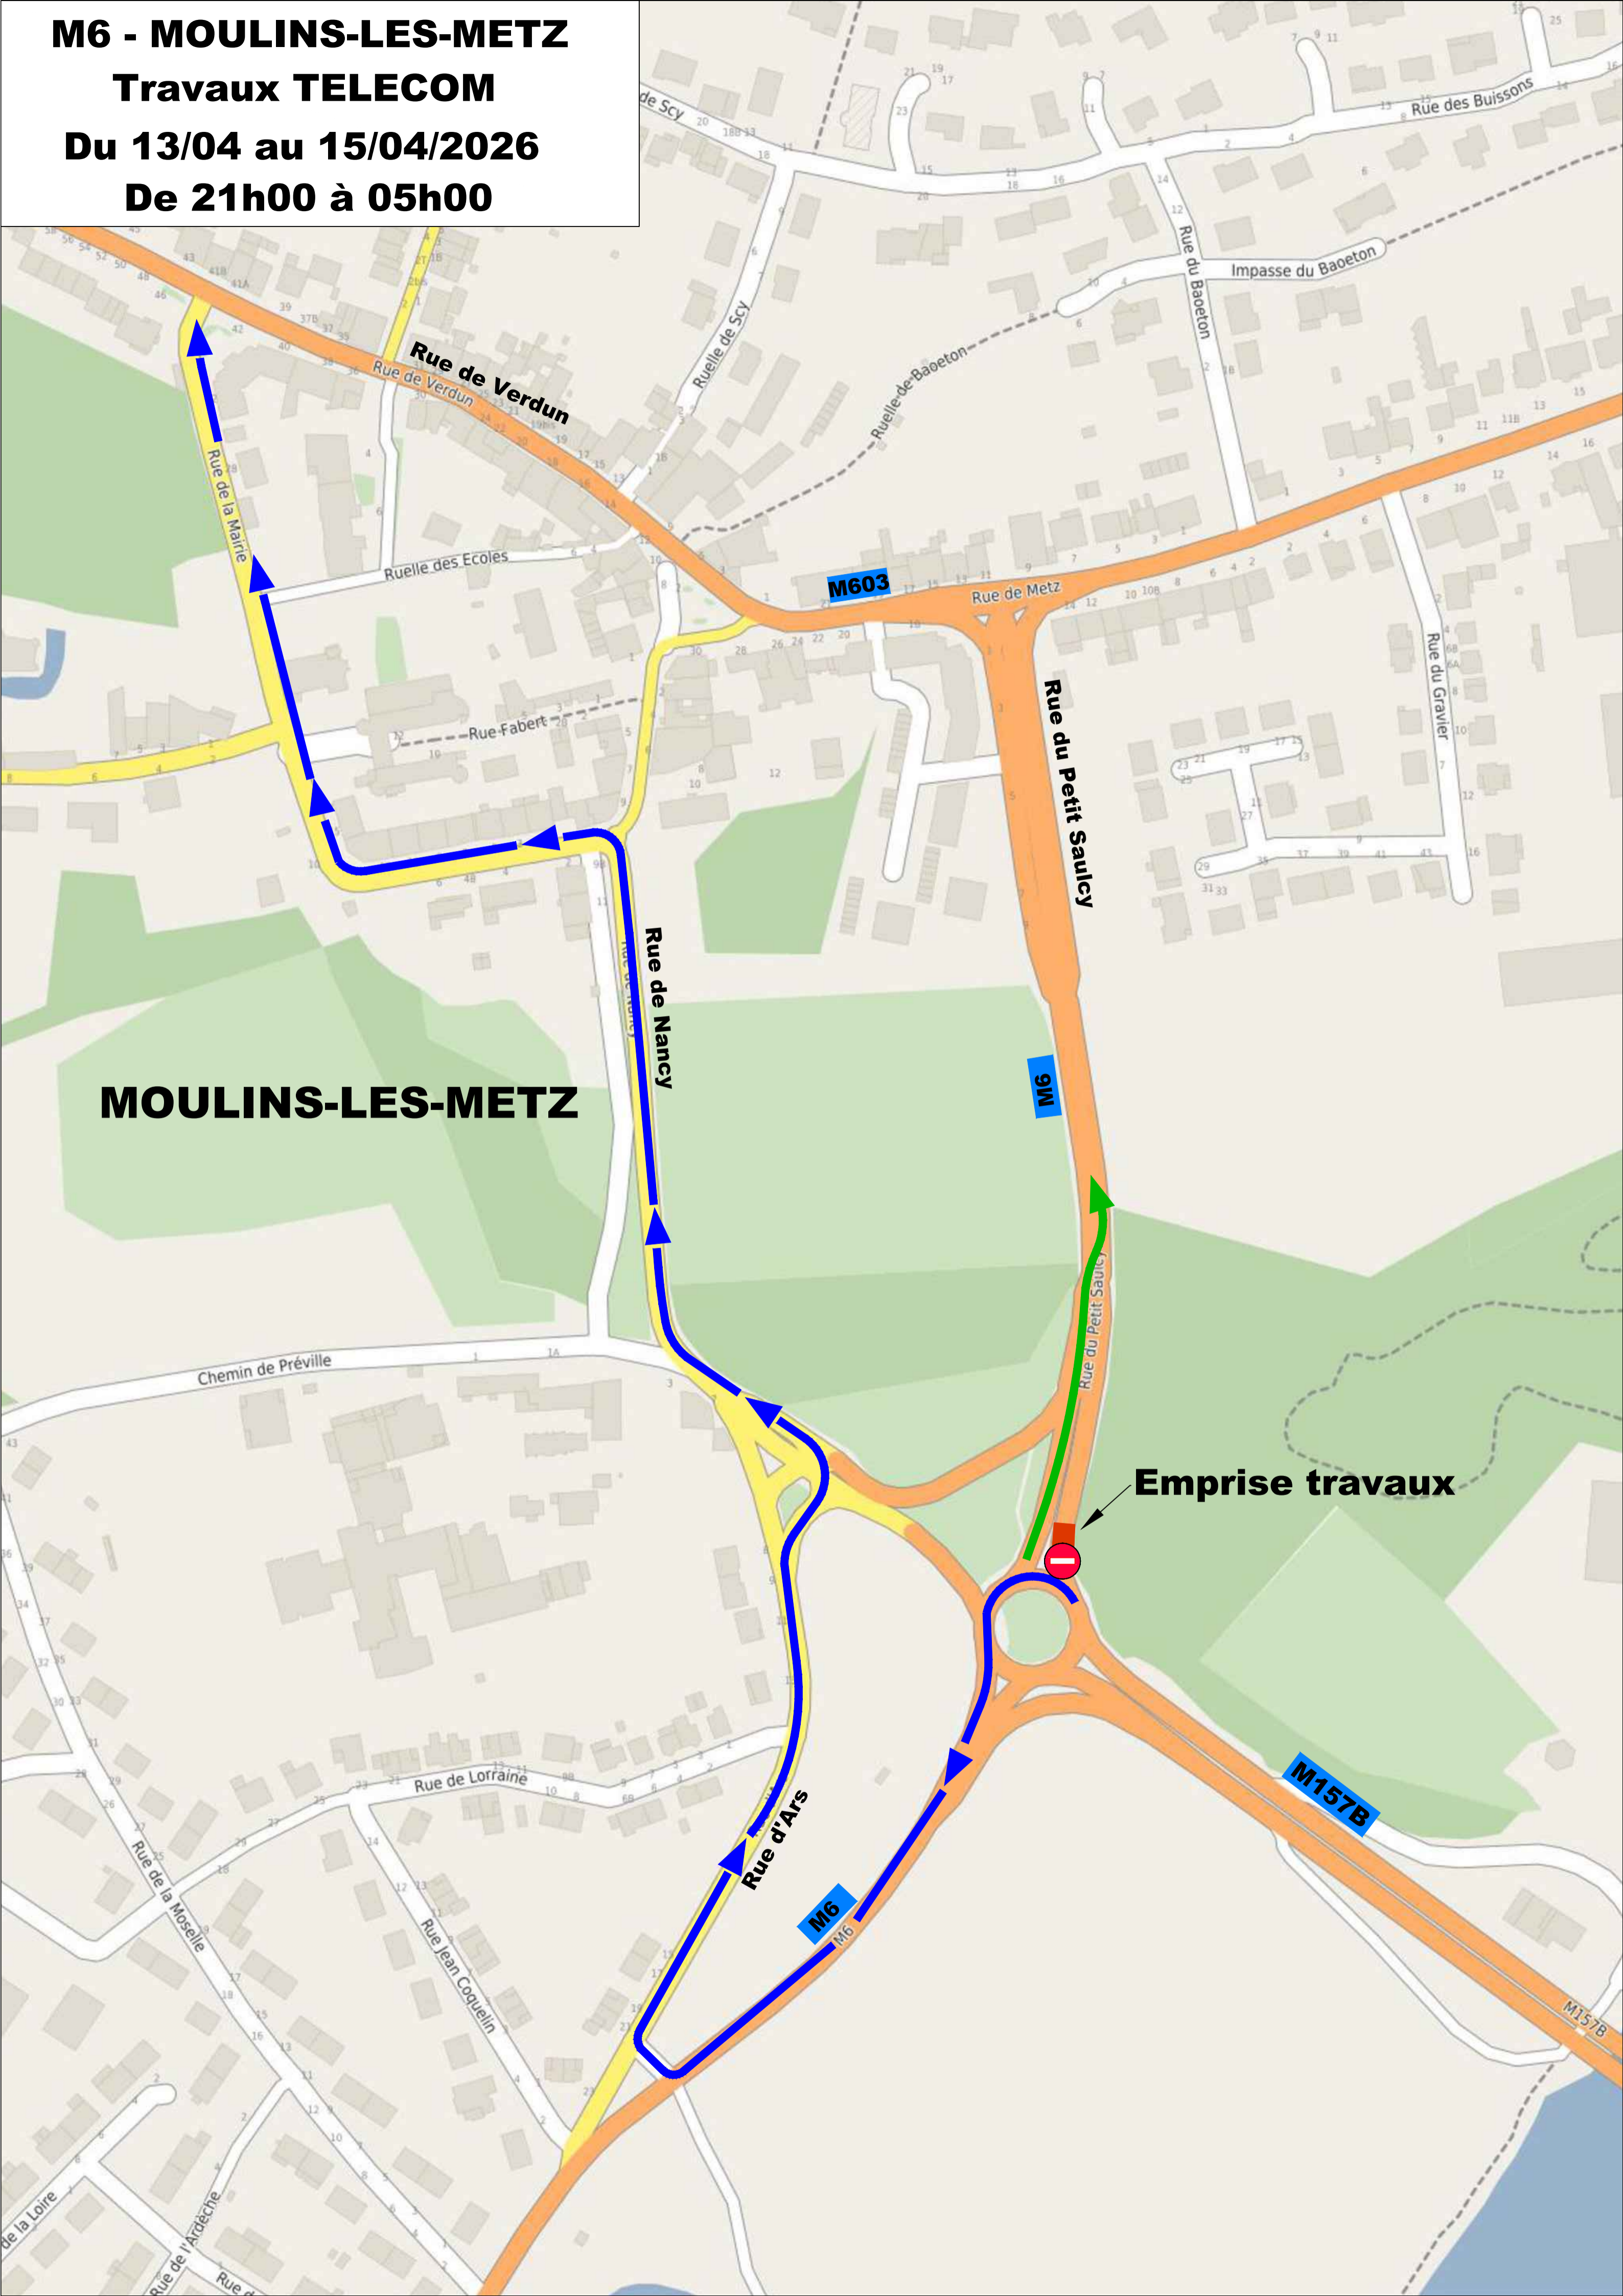

# M6 - MOULINS-LES-METZ

## Travaux TELECOM

Du 13/04 au 15/04/2026

De 21h00 à 05h00

**MOULINS-LES-METZ**

**Emprise travaux**

**M6**

**M603**

**M6**