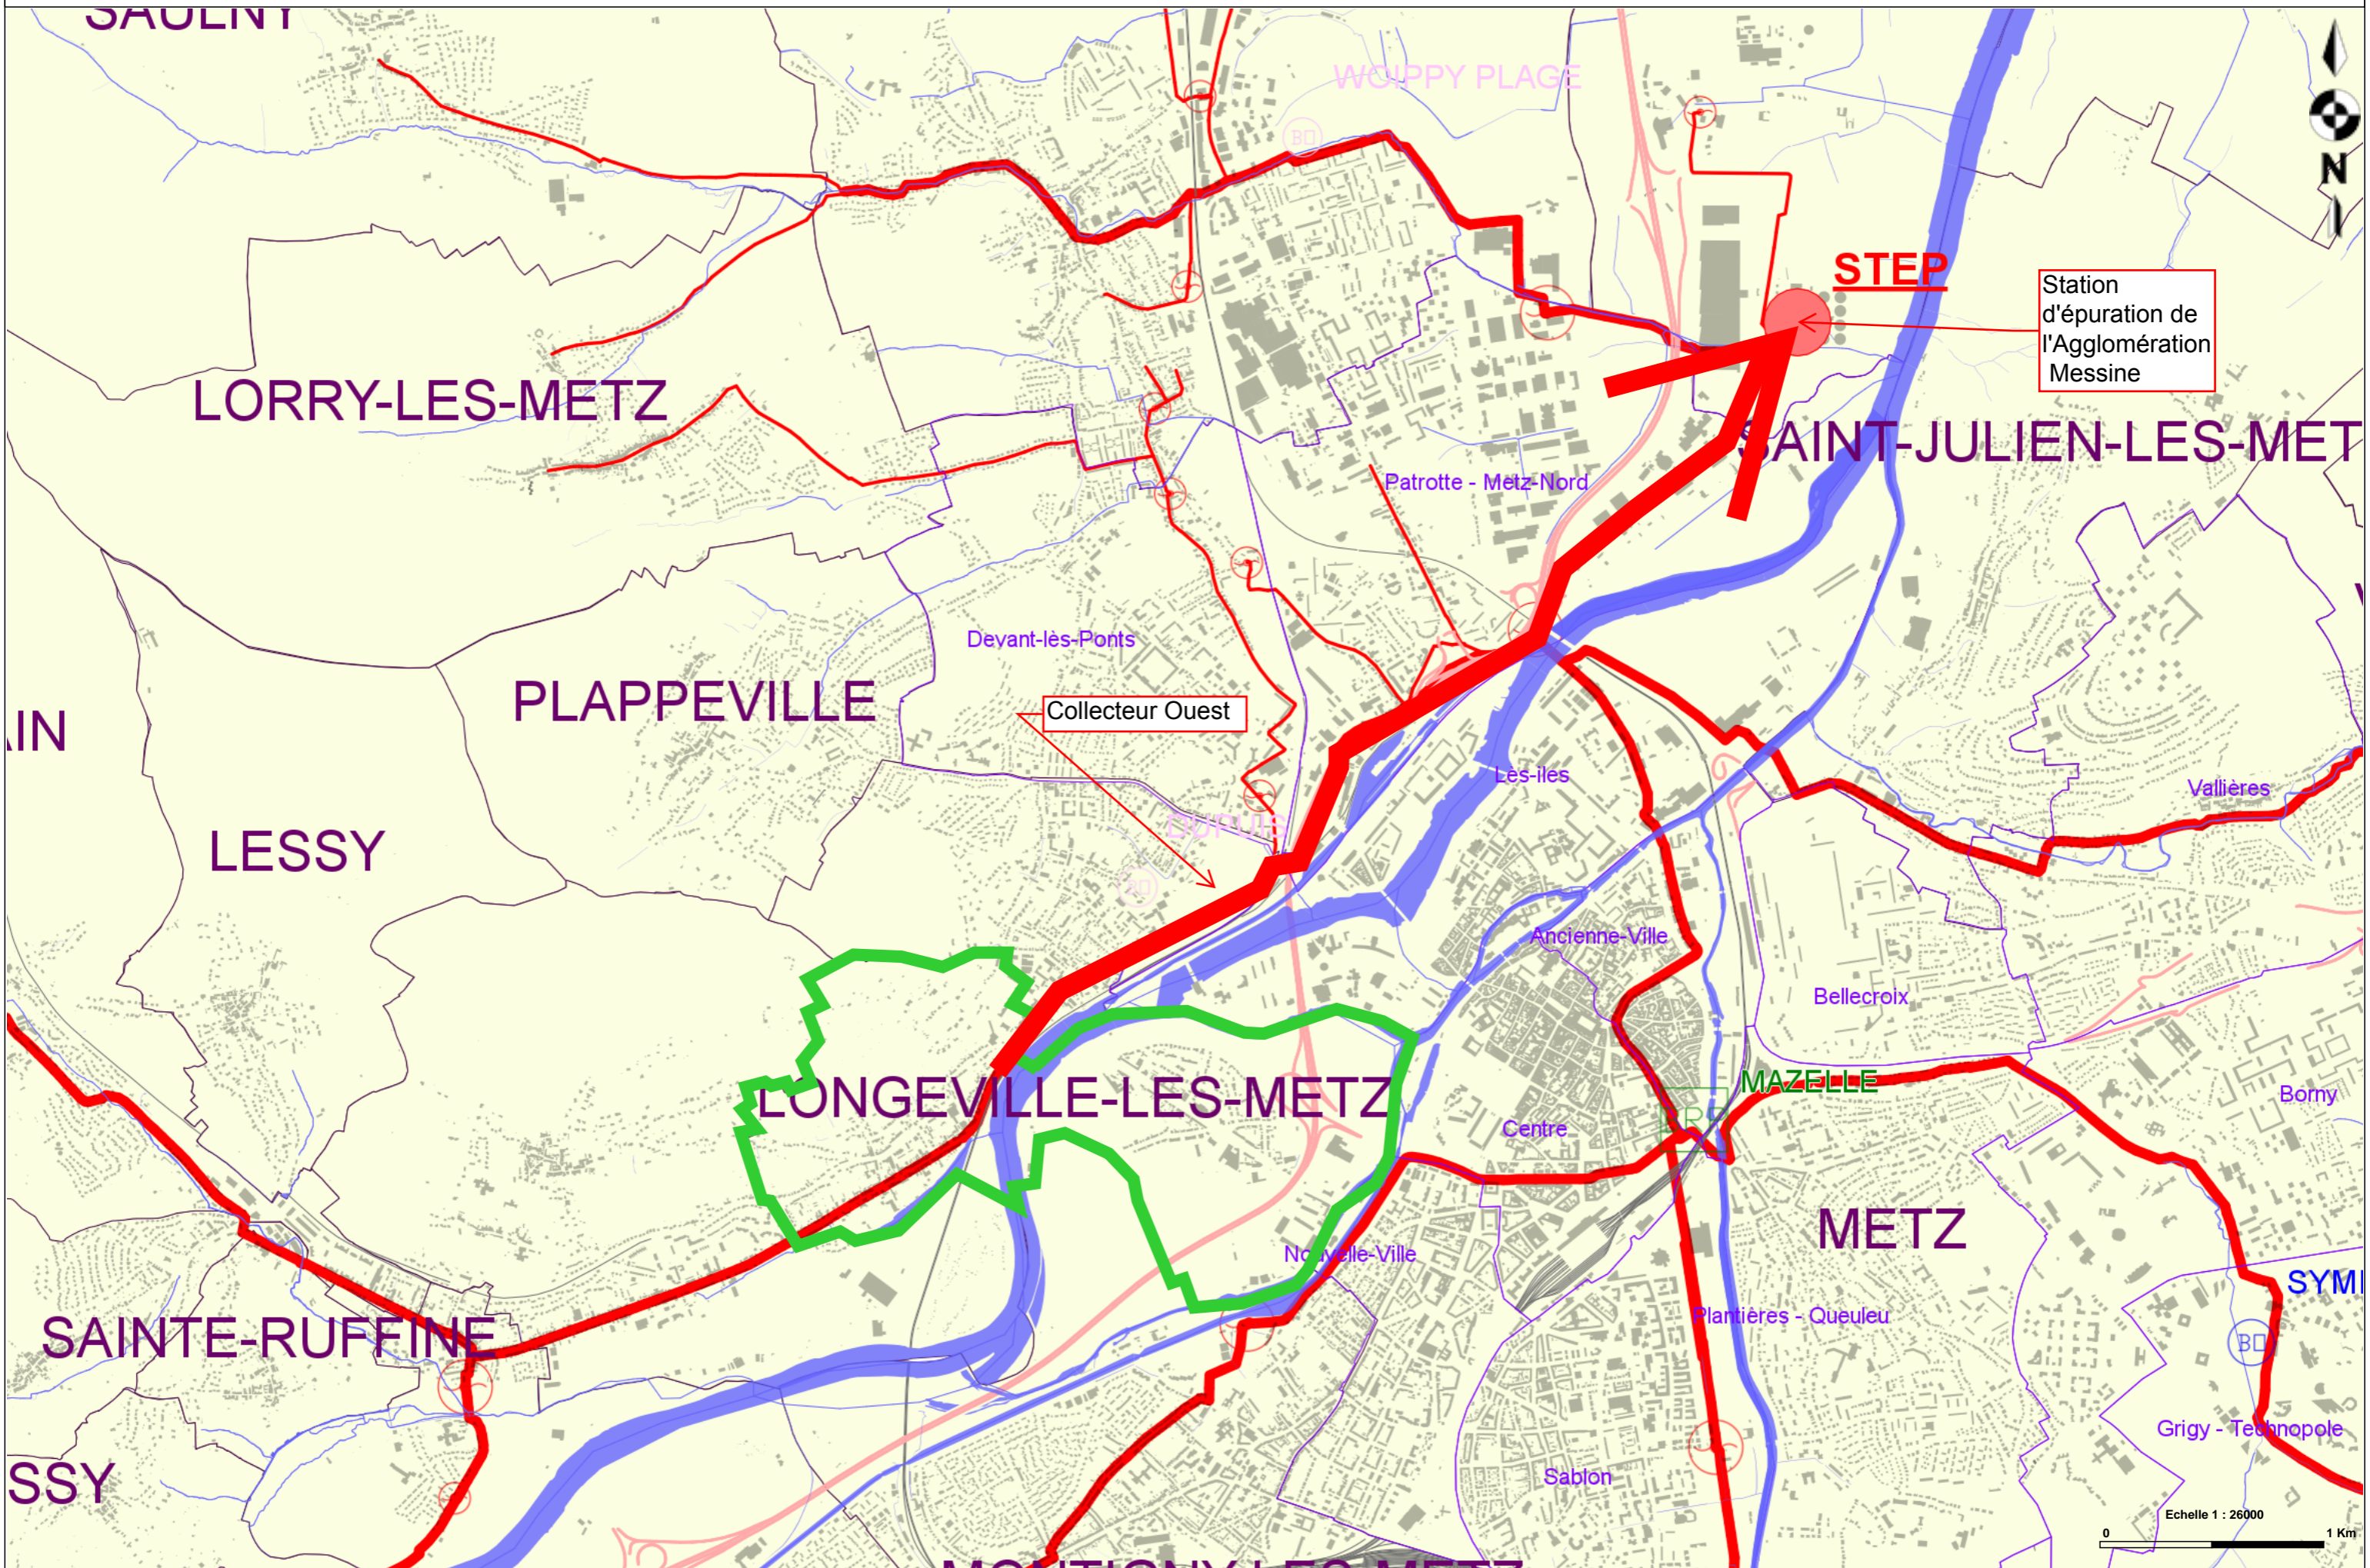

LOCALISATION DE LA COMMUNE DE LONGEVILLE LES METZ SUR LE RESEAU D'ASSAINISSEMENT DE L'AGGLOMERATION

Station d'épuration de l'Agglomération Messine

Collecteur Ouest

STEP

Echelle 1 : 26000
0 1 Km