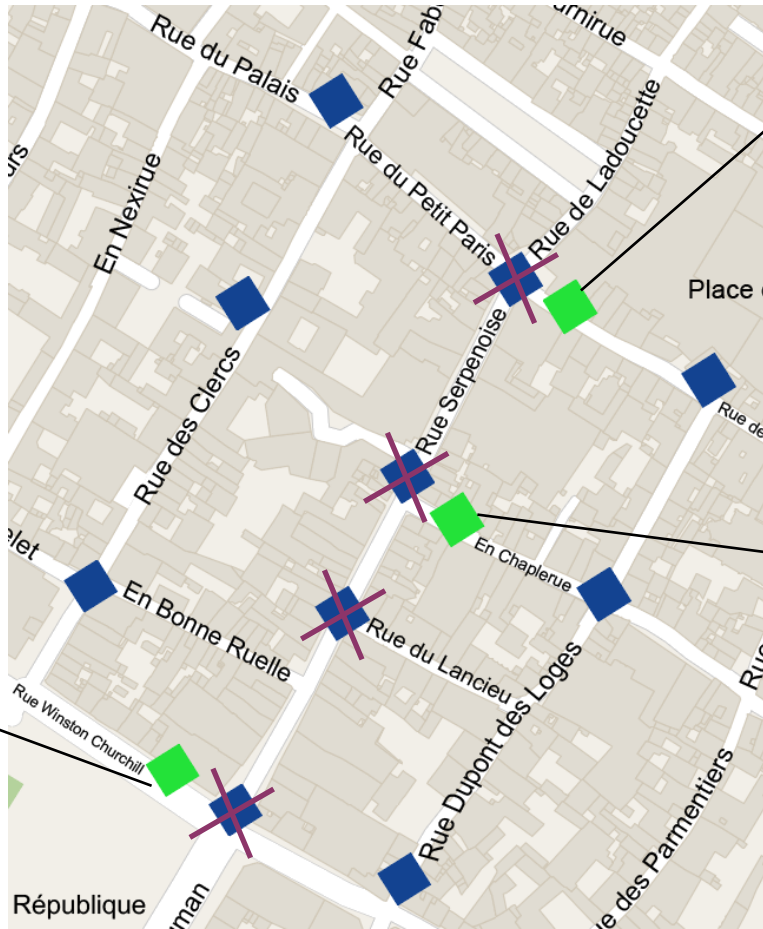

TRAVAUX RUE SERPENOISE

Modification des règles de présentation des cartons sur le domaine public

Commerçants, les travaux d'aménagement de la Serpentine nécessitent d'apporter une modification à la collecte des cartons.
Vous êtes invités à déposer vos cartons sur l'un des points de collecte identifiés selon le plan ci-dessous :

A proximité du 9 rue de la tête d'or

A proximité du 8 en Chaplerue

A proximité du Point
d'Apport Volontaire
Aérien temporaire

| LÉGENDE | |
|---------|------------------------------------|
| | Points de présentation des cartons |
| | Point de présentation supprimés |
| | Nouveaux points de présentation |