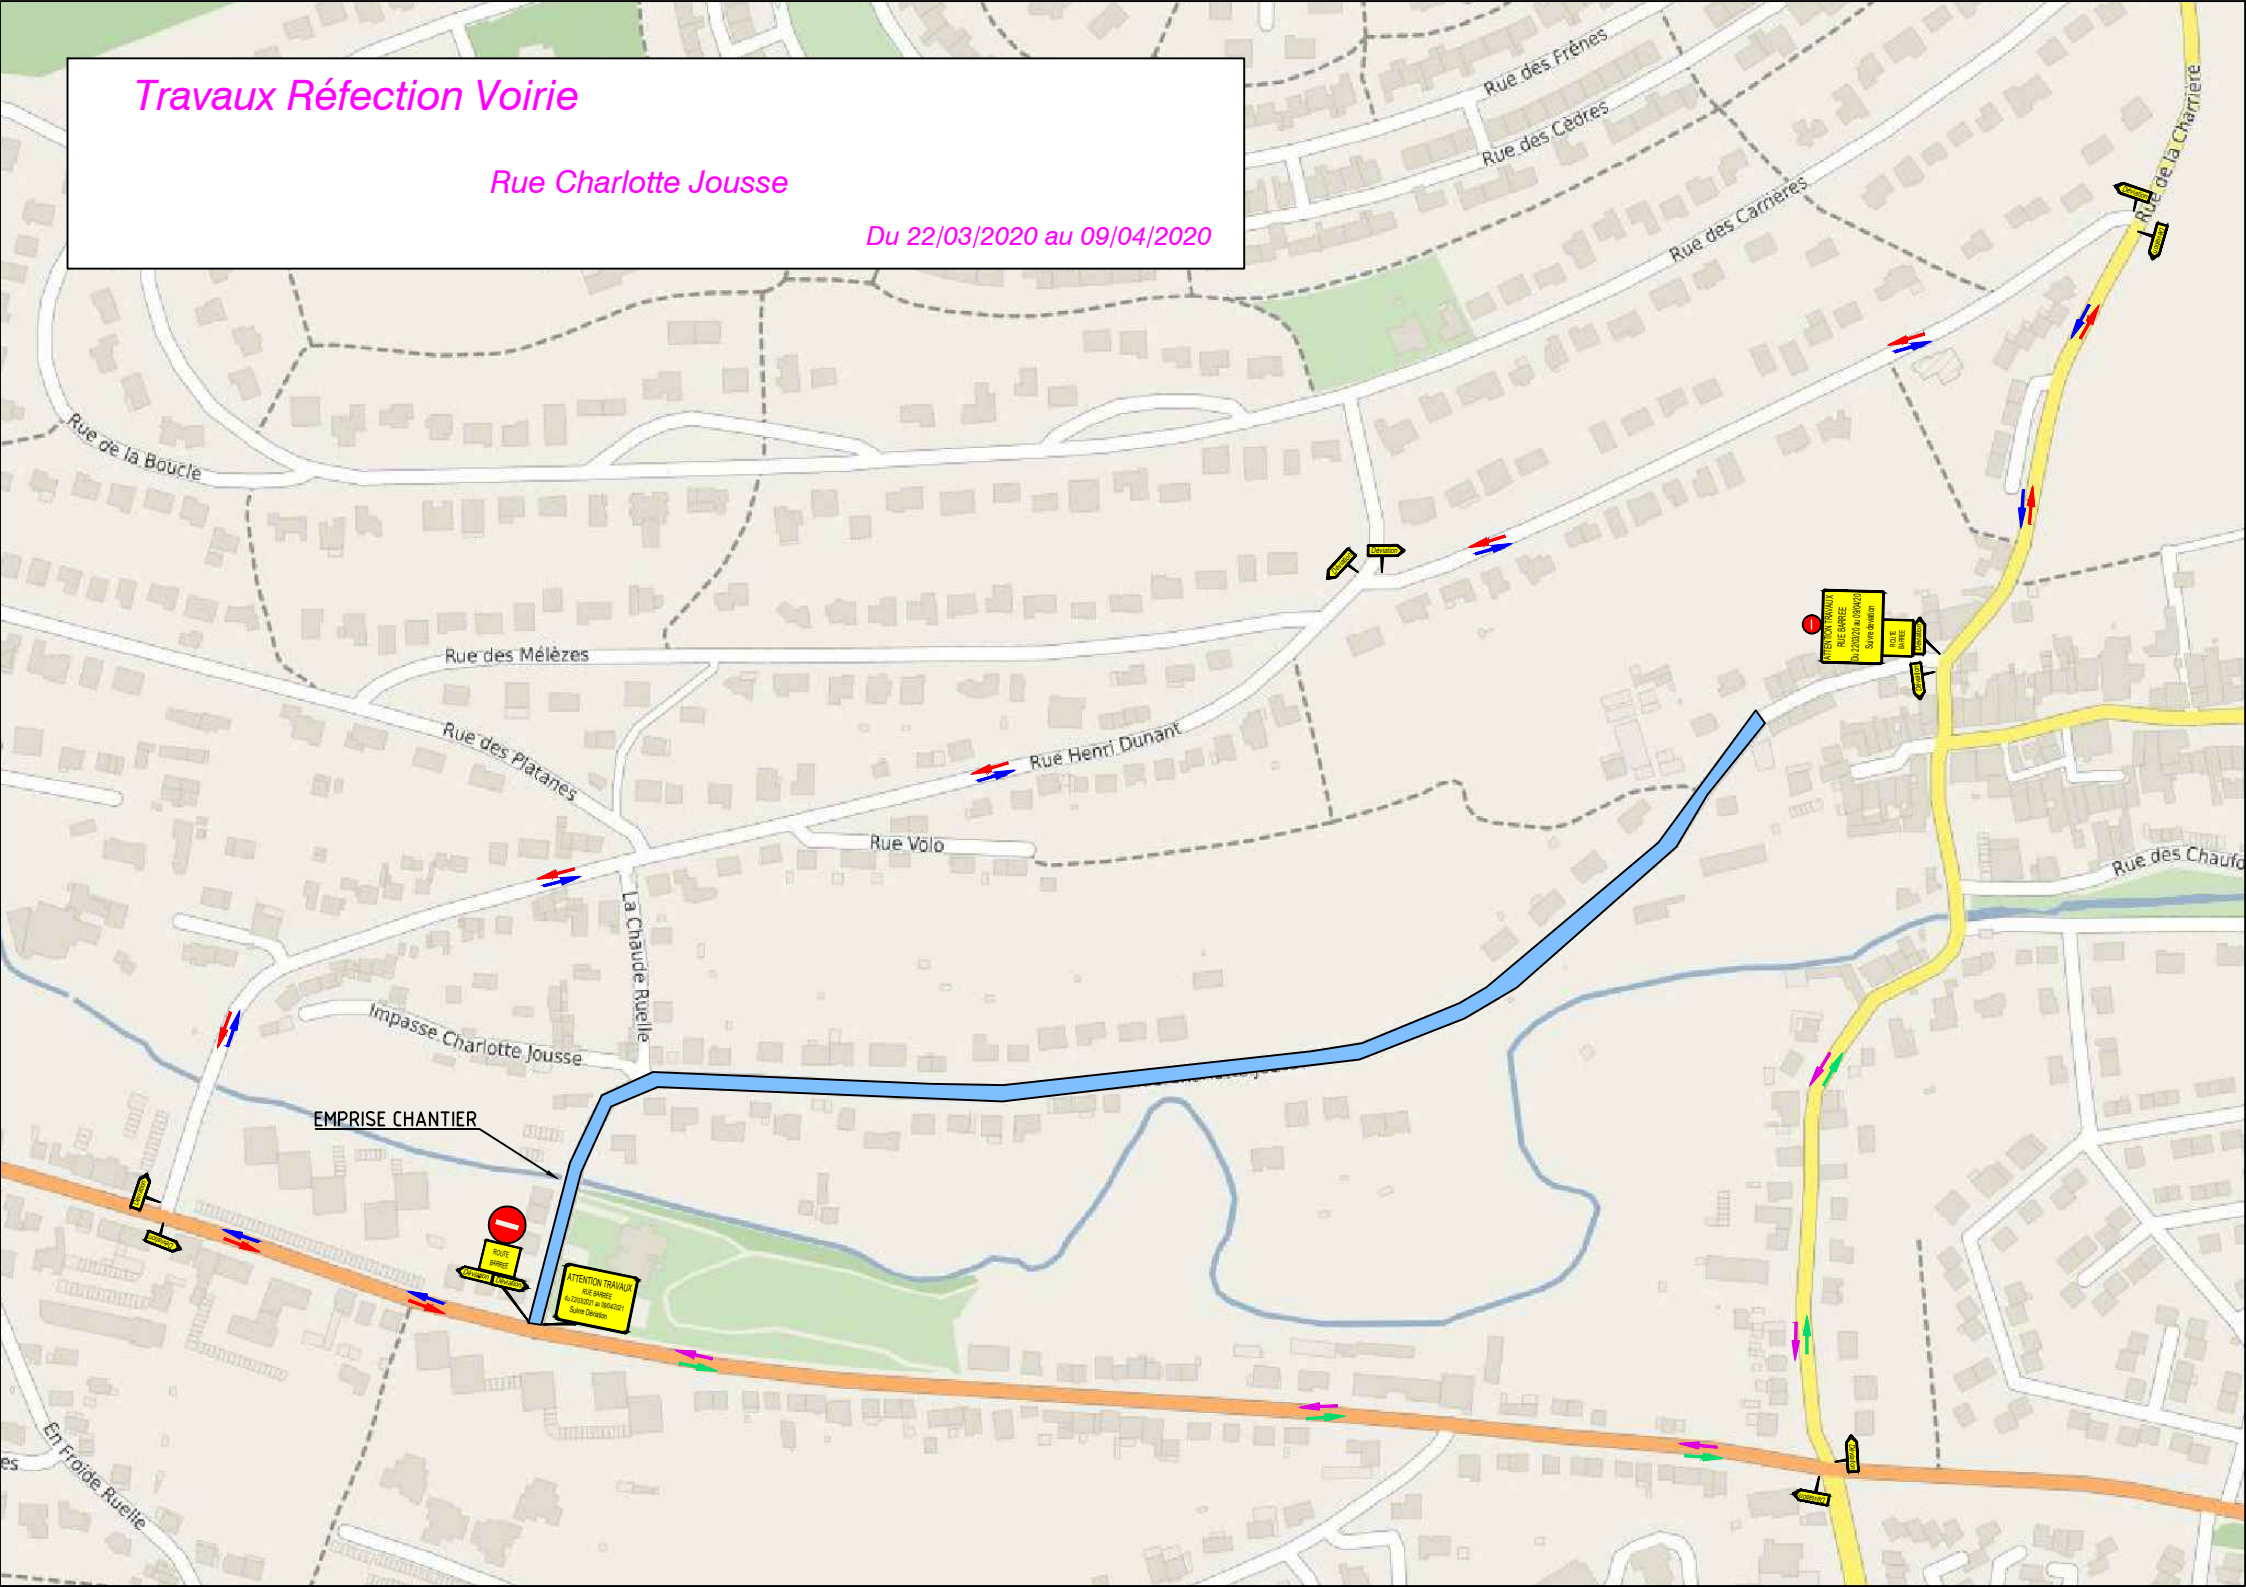

Travaux Réfection Voirie

Rue Charlotte Jousse

Du 22/03/2020 au 09/04/2020

EMPRISE CHANTIER