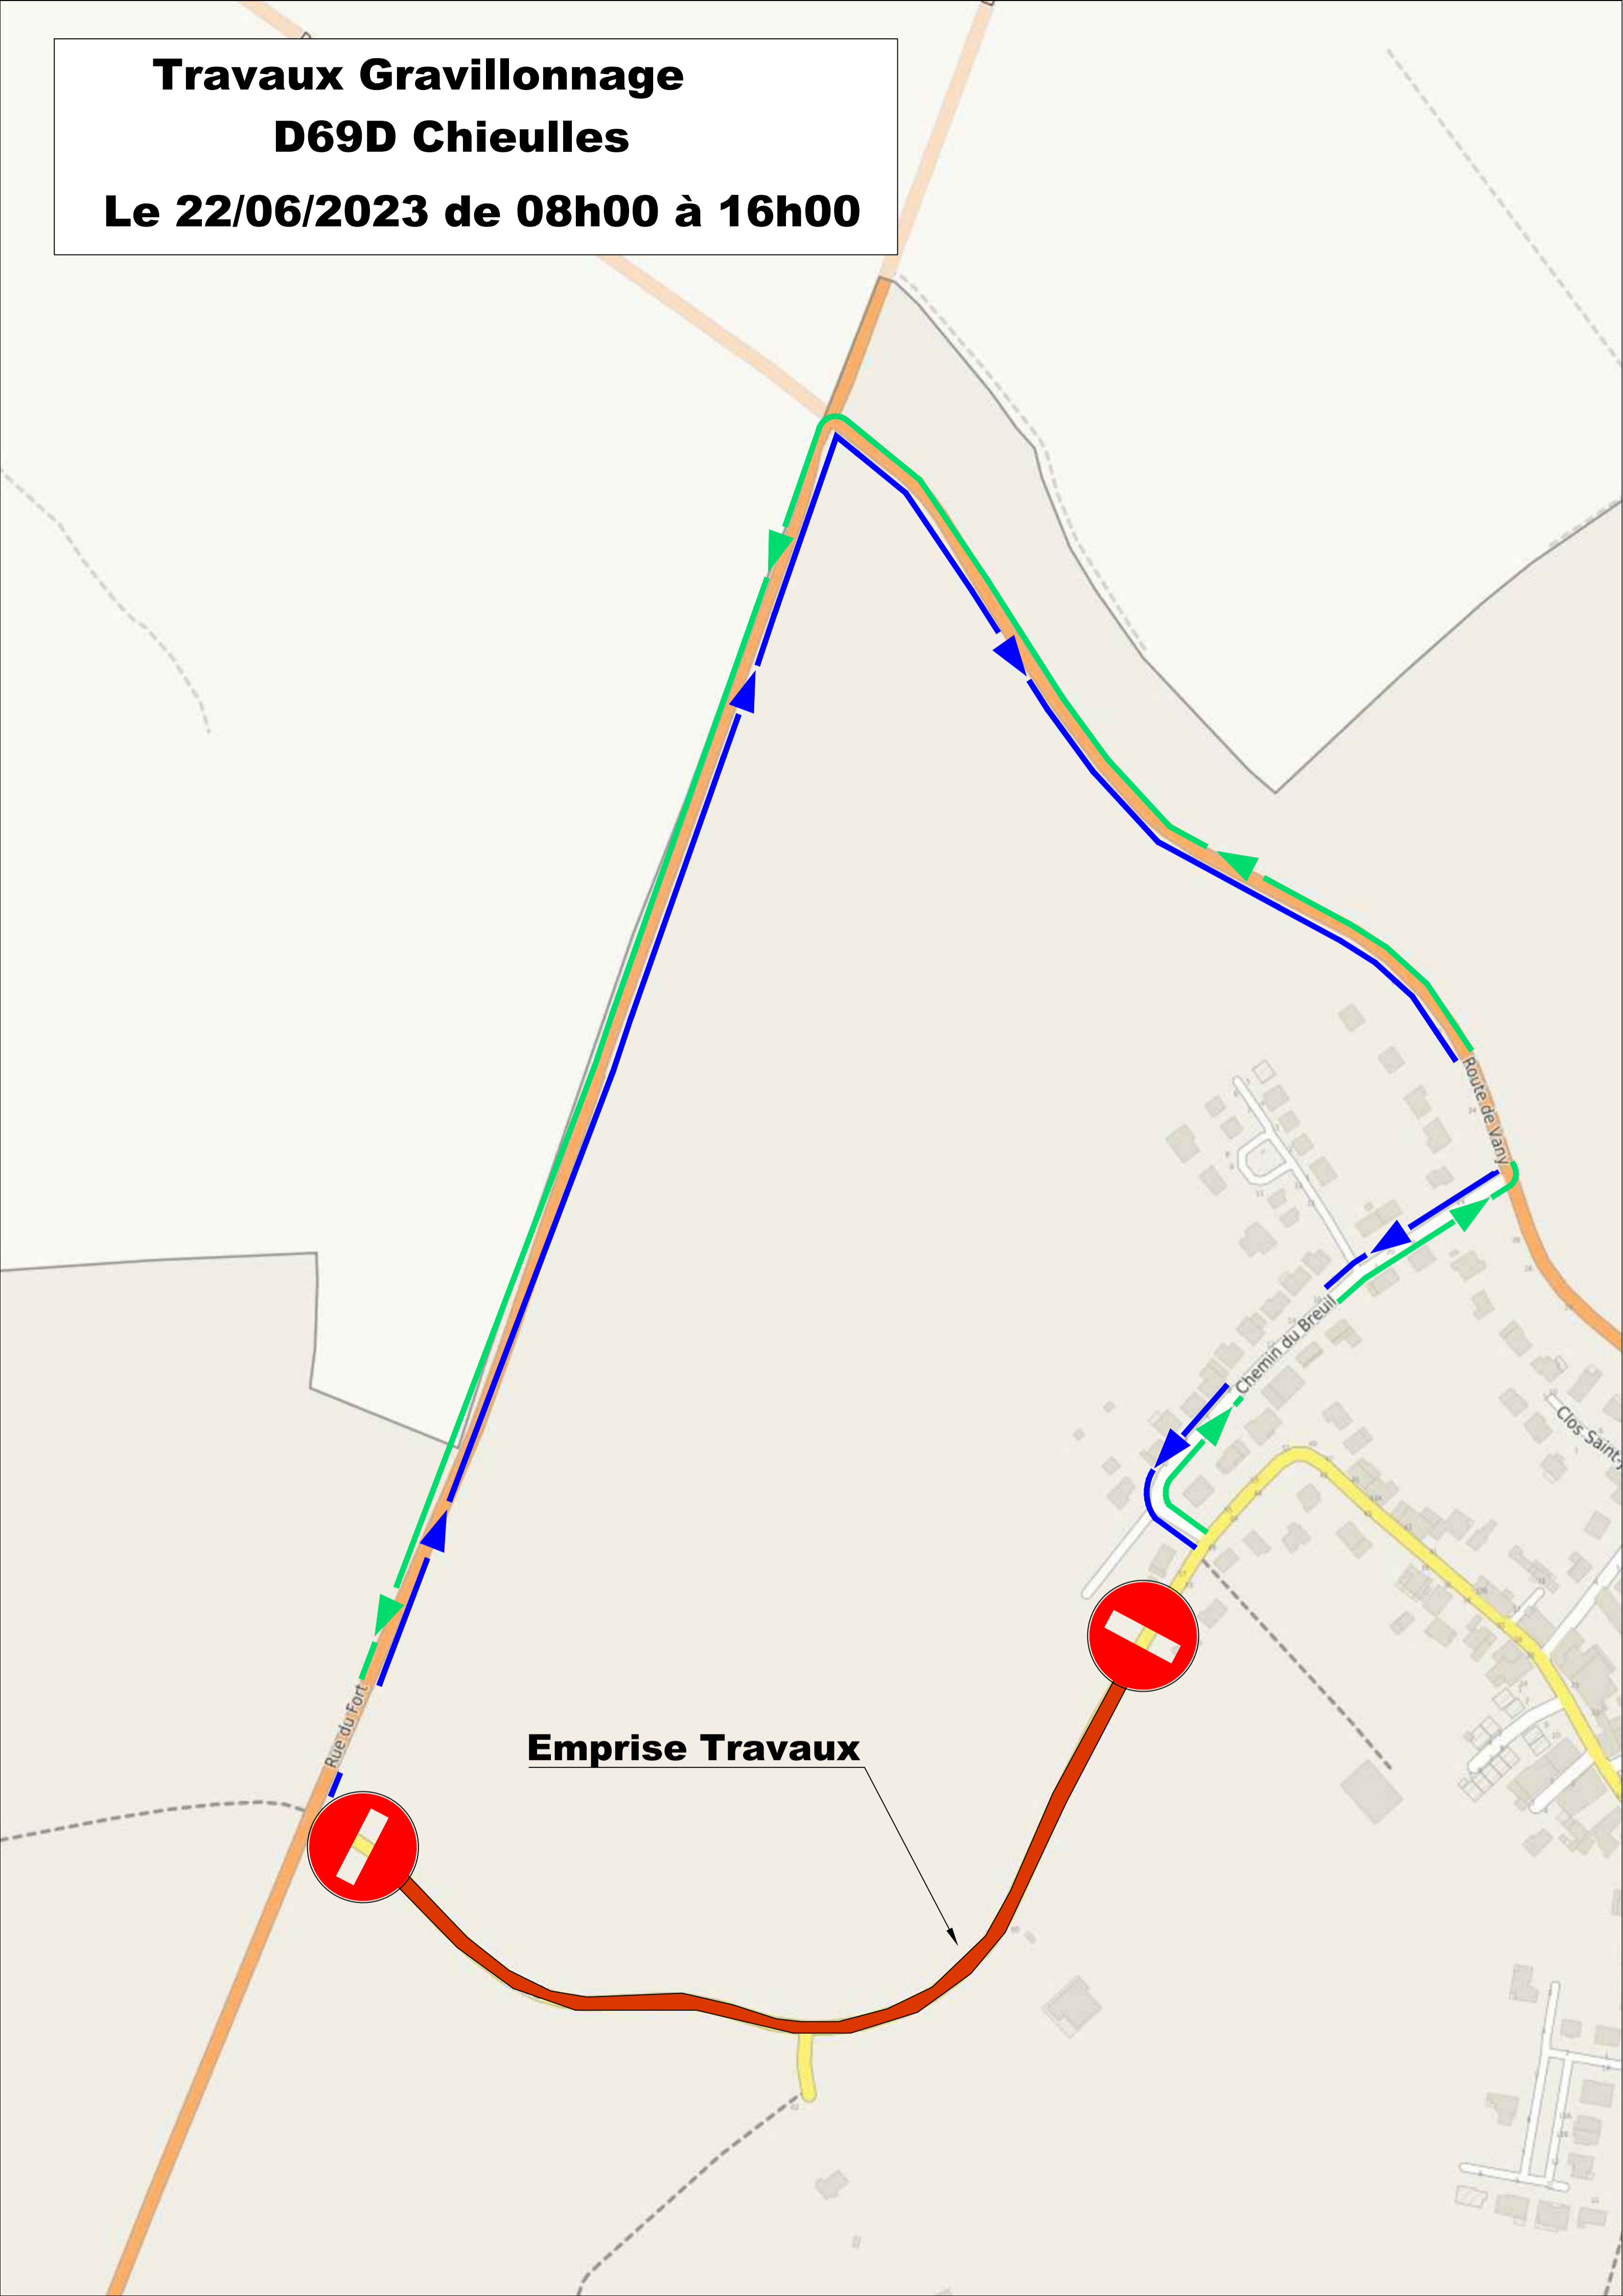

**Travaux Gravillonnage**  
**D69D Chieulles**  
**Le 22/06/2023 de 08h00 à 16h00**

**Emprise Travaux**