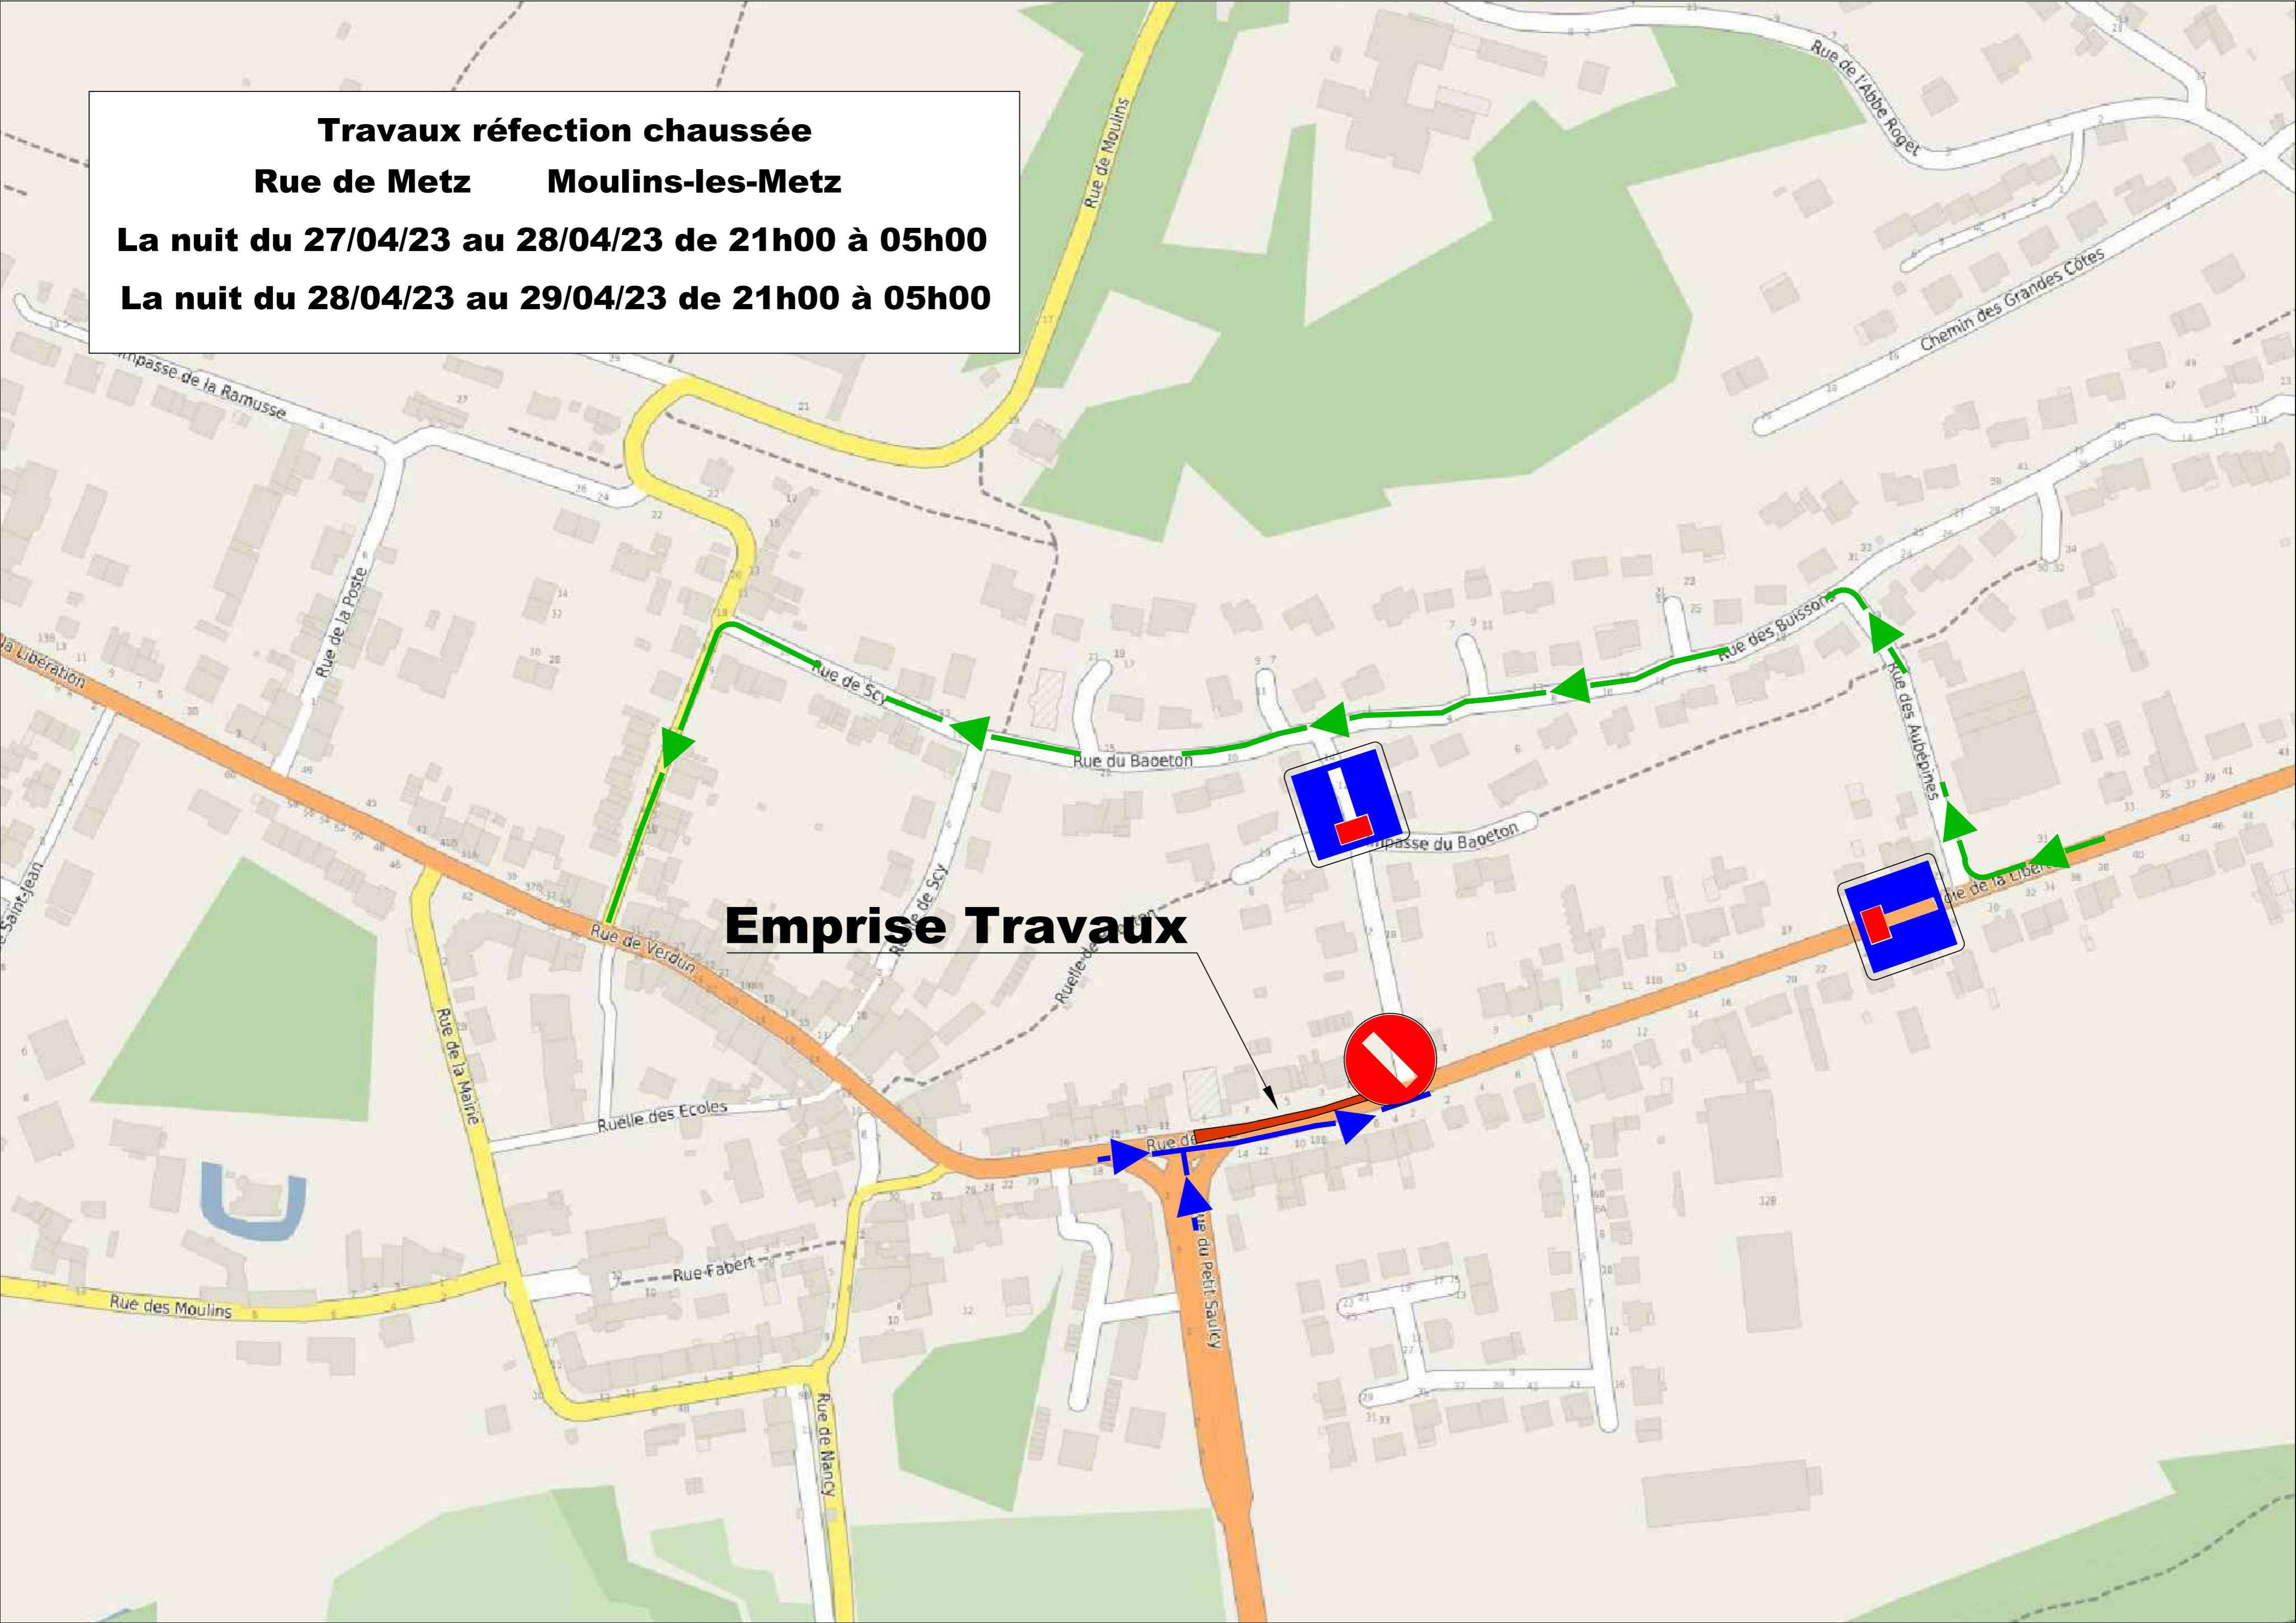

Travaux réfection chaussée

Rue de Metz Moulins-les-Metz

La nuit du 27/04/23 au 28/04/23 de 21h00 à 05h00

La nuit du 28/04/23 au 29/04/23 de 21h00 à 05h00

Emprise Travaux