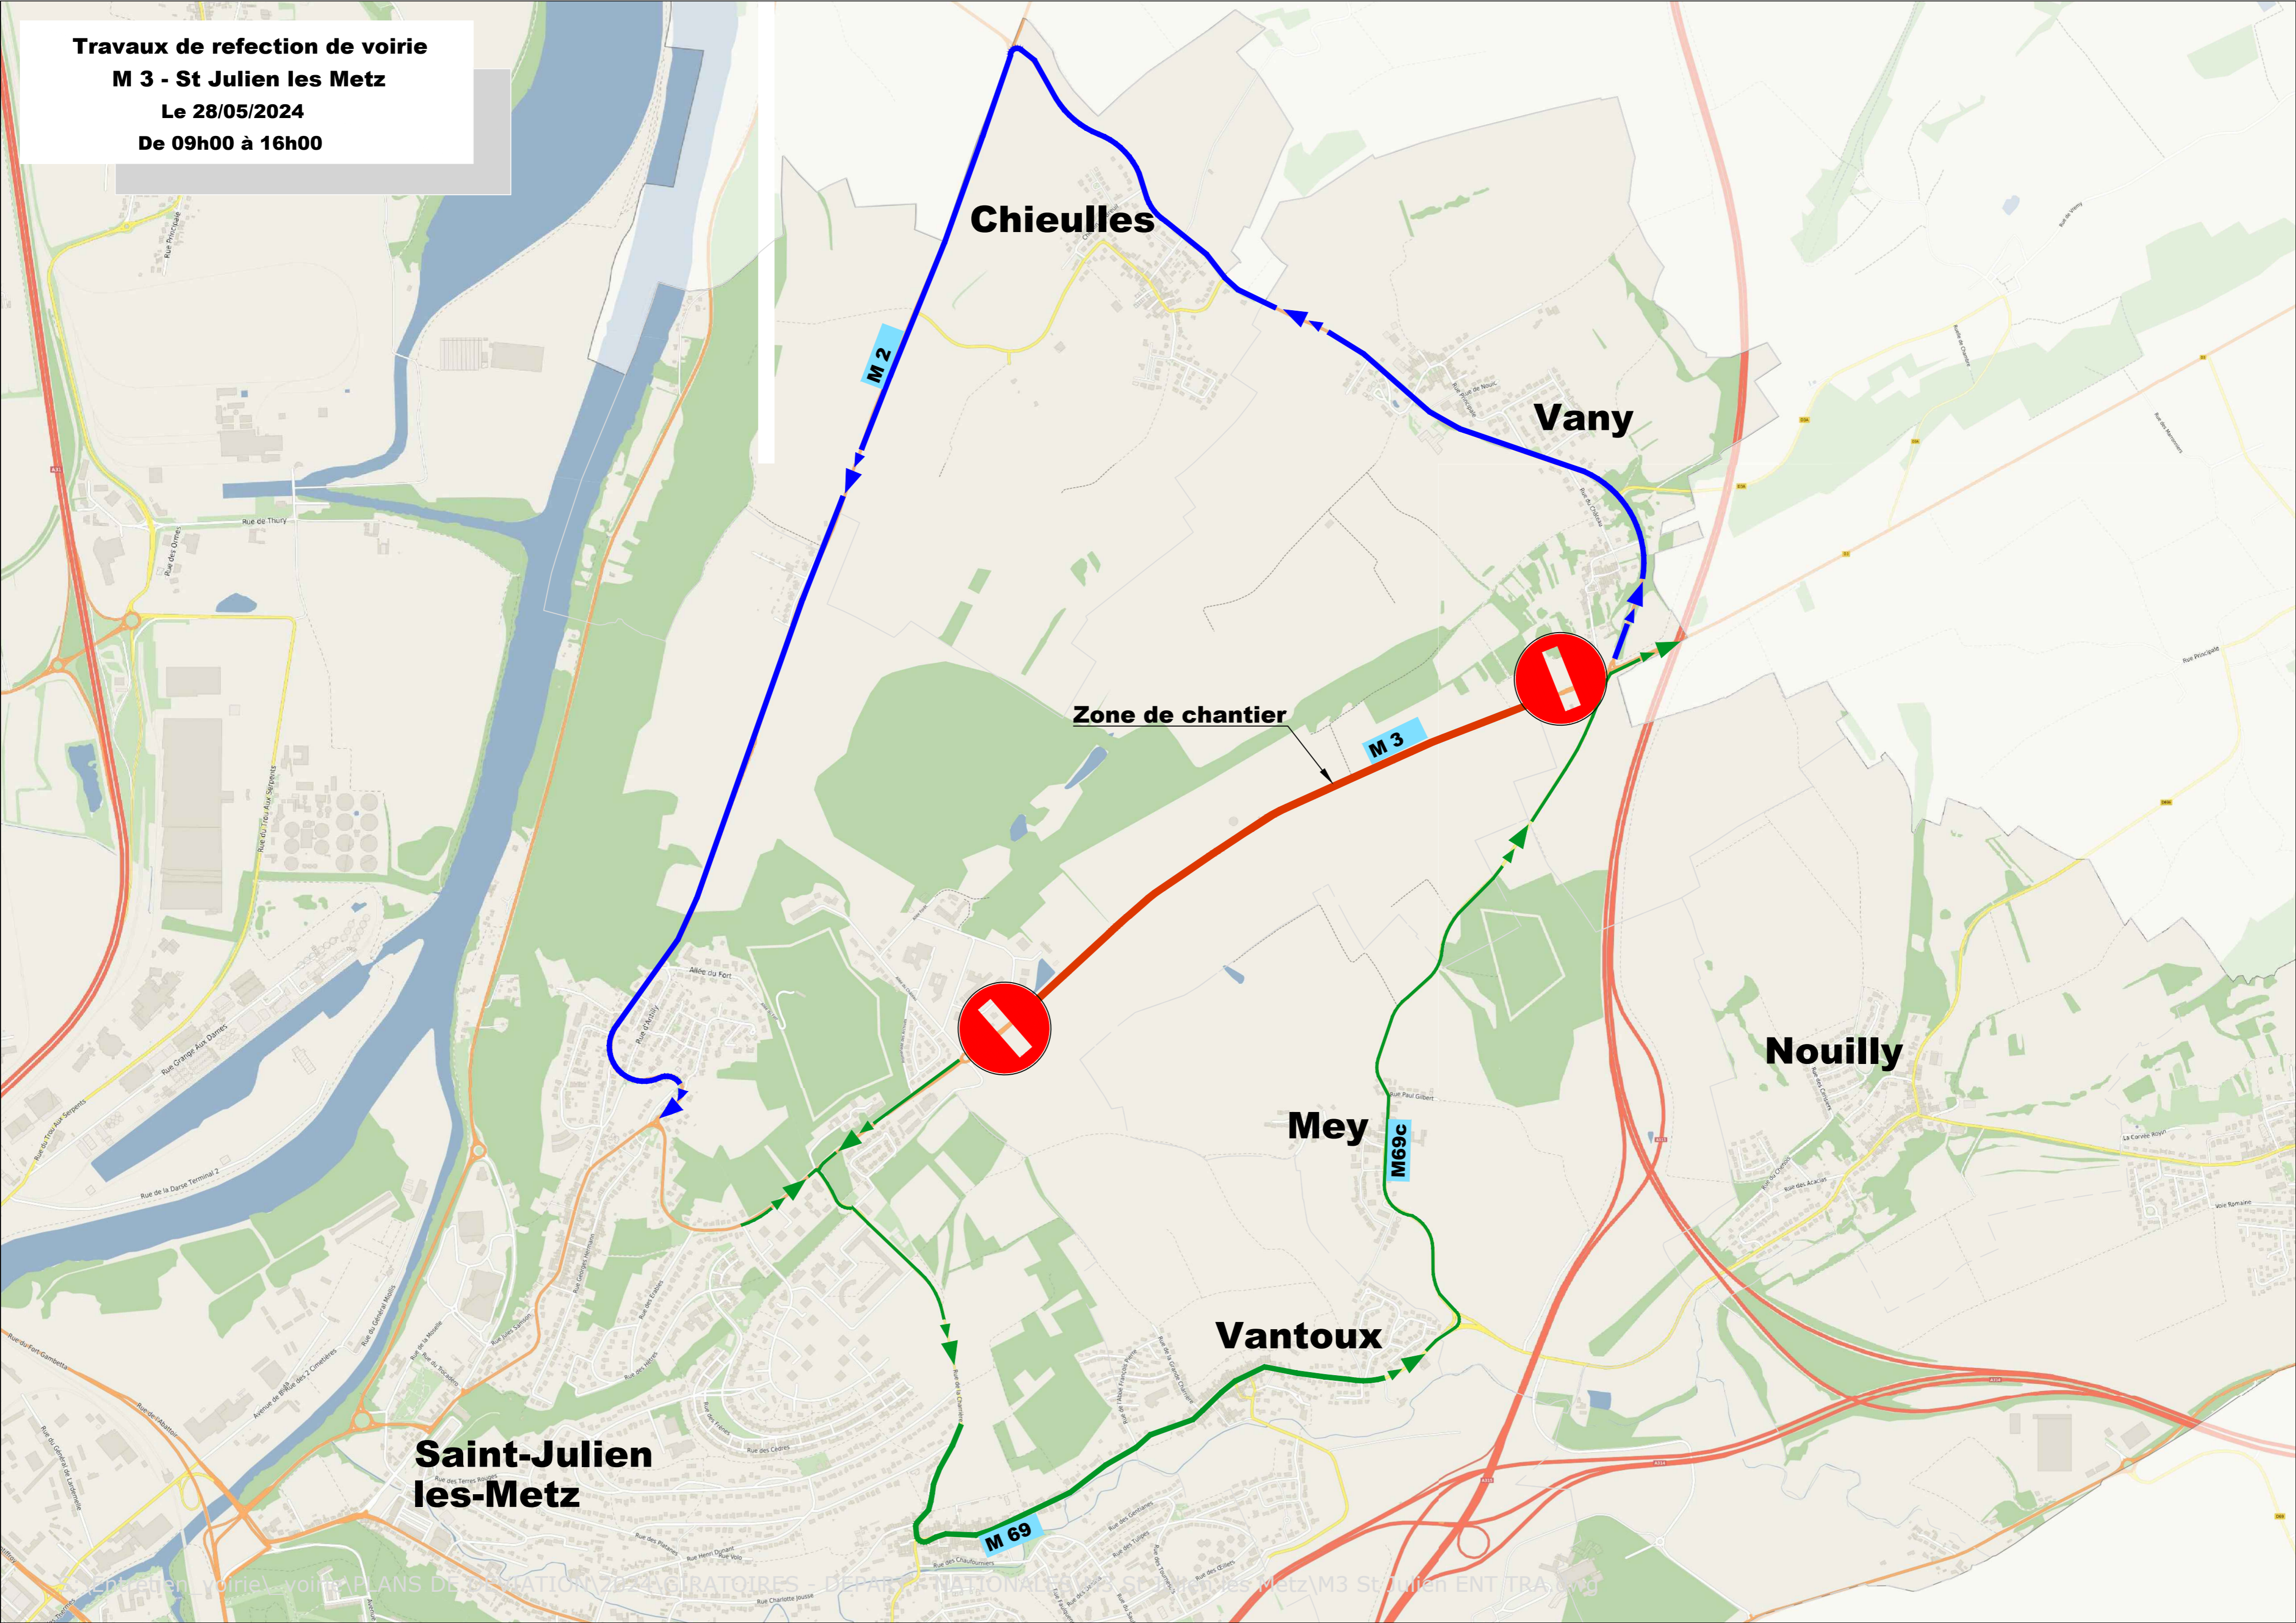

Travaux de refection de voirie

M 3 - St Julien les Metz

Le 28/05/2024

De 09h00 à 16h00

Chieulles

Vany

Zone de chantier

Mey

Vantoux

Nouilly

**Saint-Julien
les-Metz**

M 2

M 3

M69c

M 69