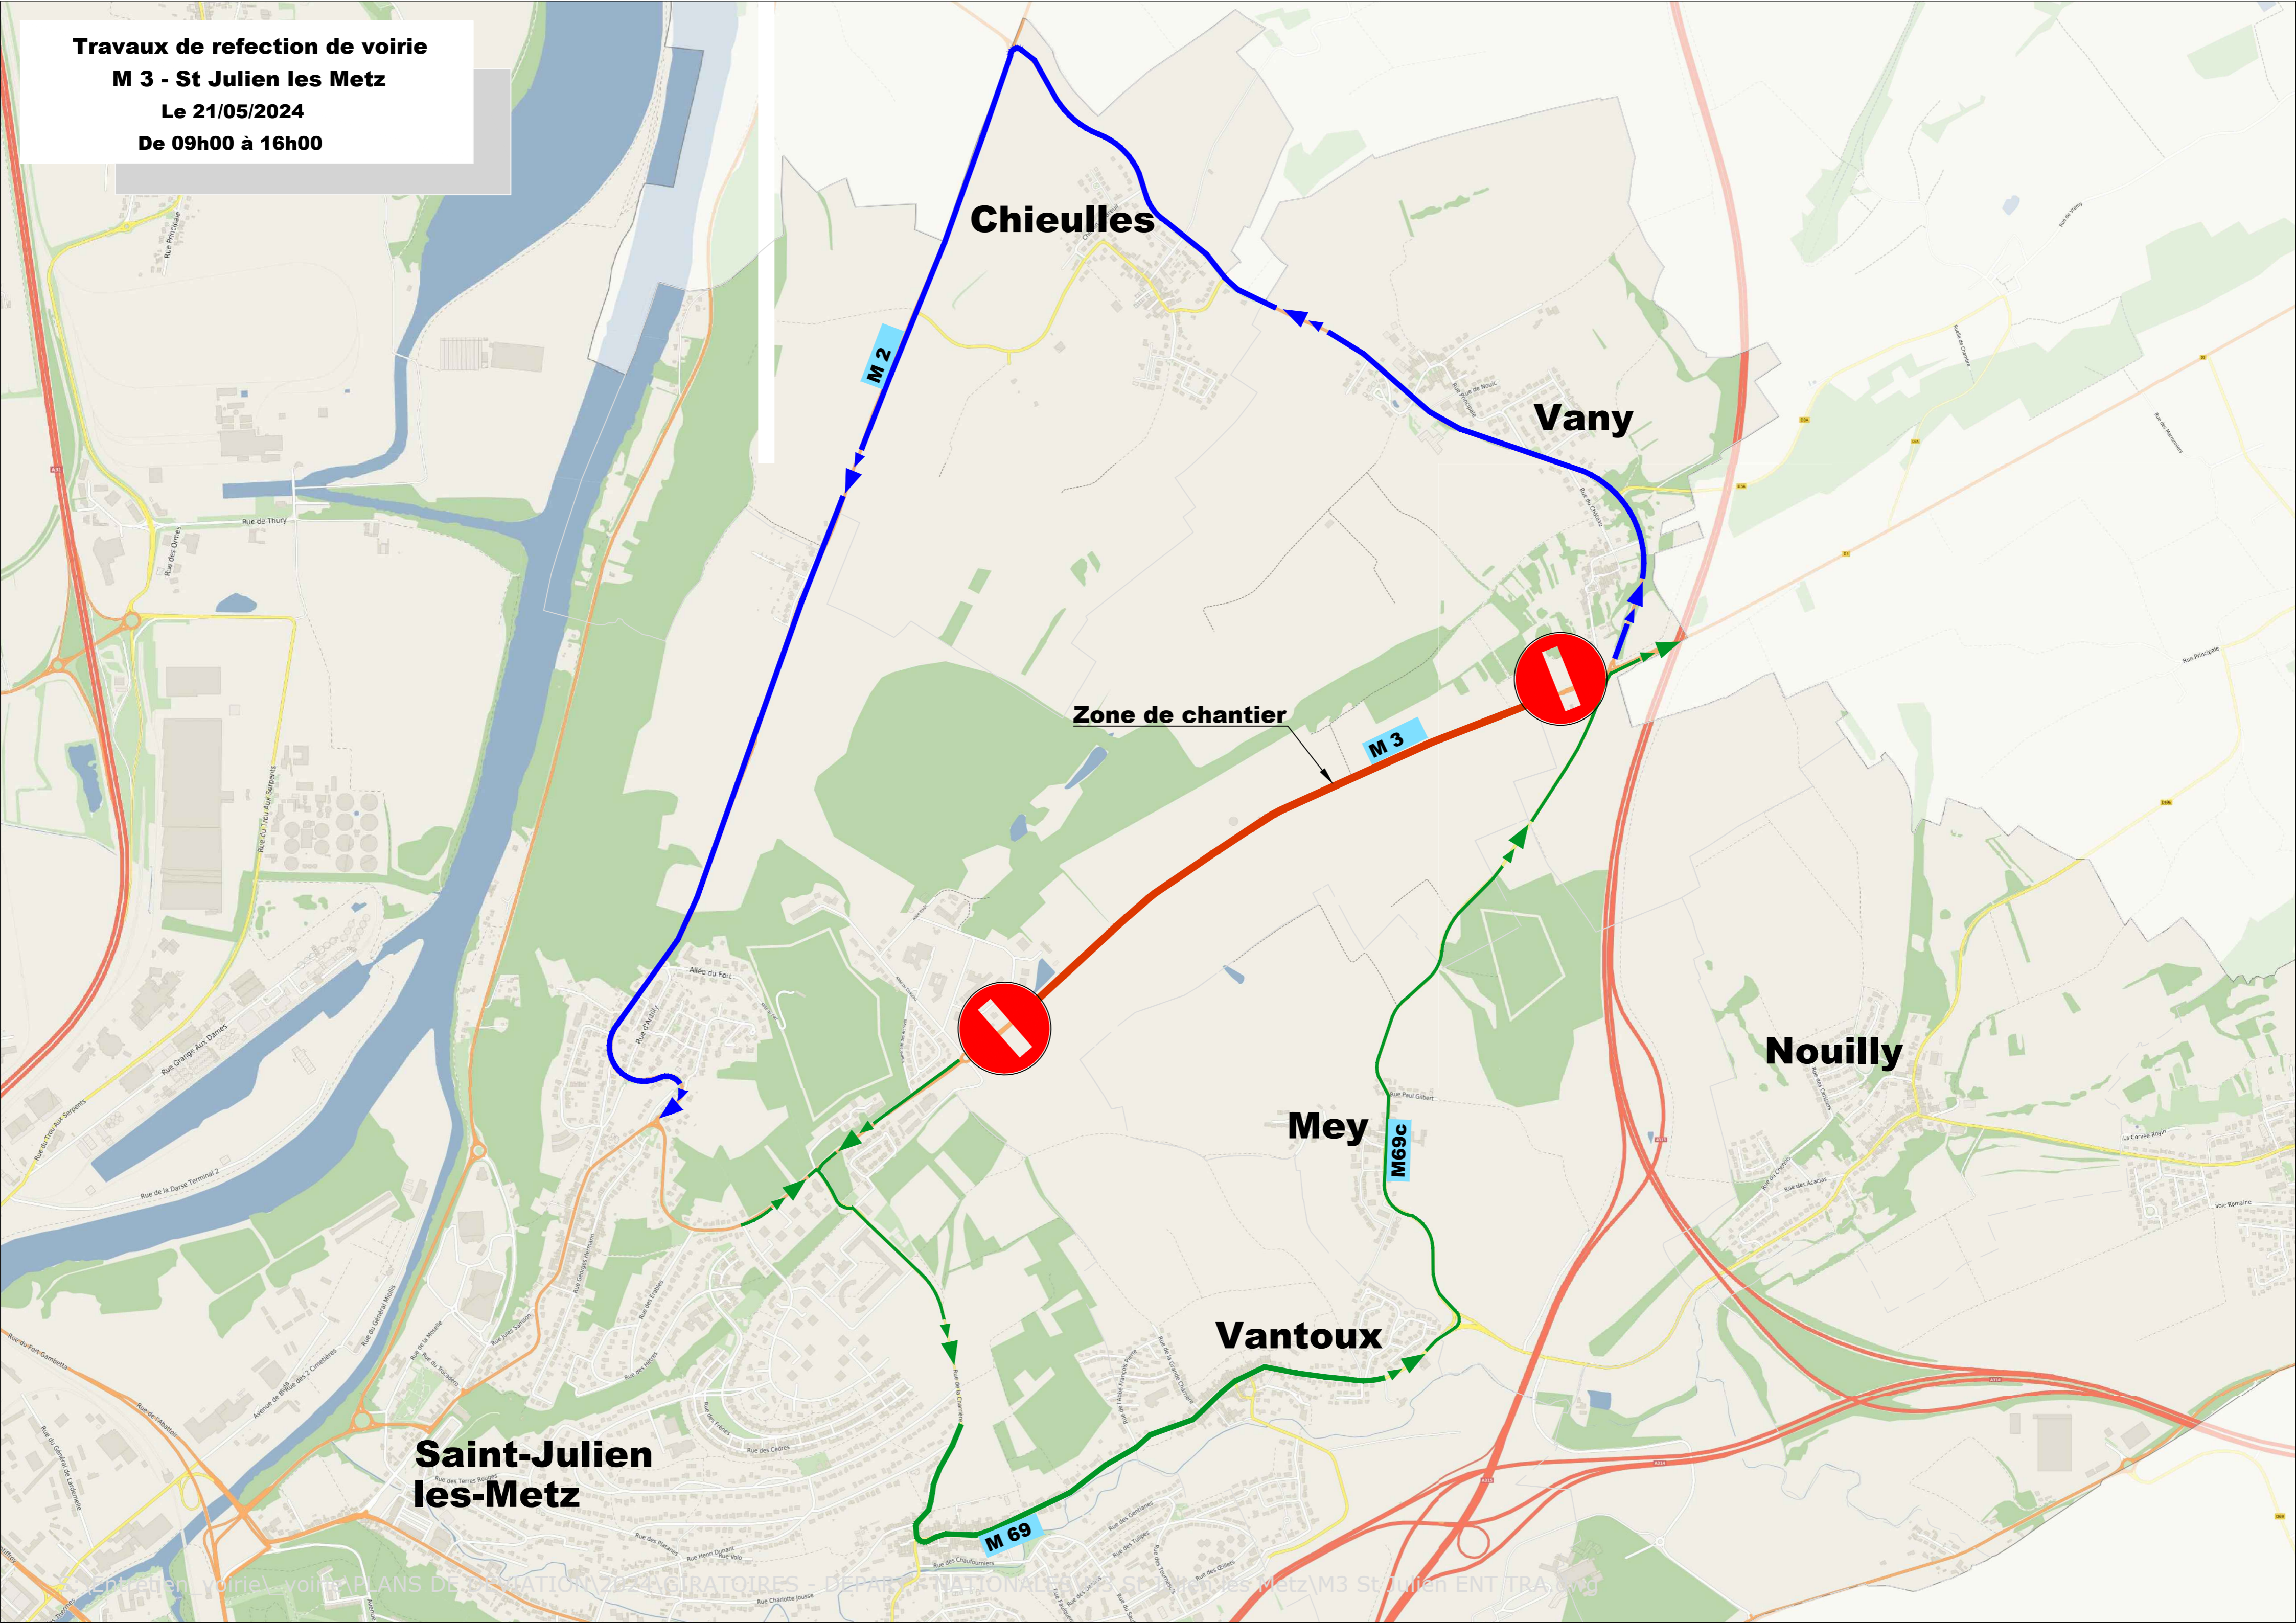

Travaux de refecton de voirie

M 3 - St Julien les Metz

Le 21/05/2024

De 09h00 à 16h00

Chieulles

Vany

Zone de chantier

Nouilly

Mey

Vantoux

**Saint-Julien
les-Metz**

M 2

M 3

M69c

M 69